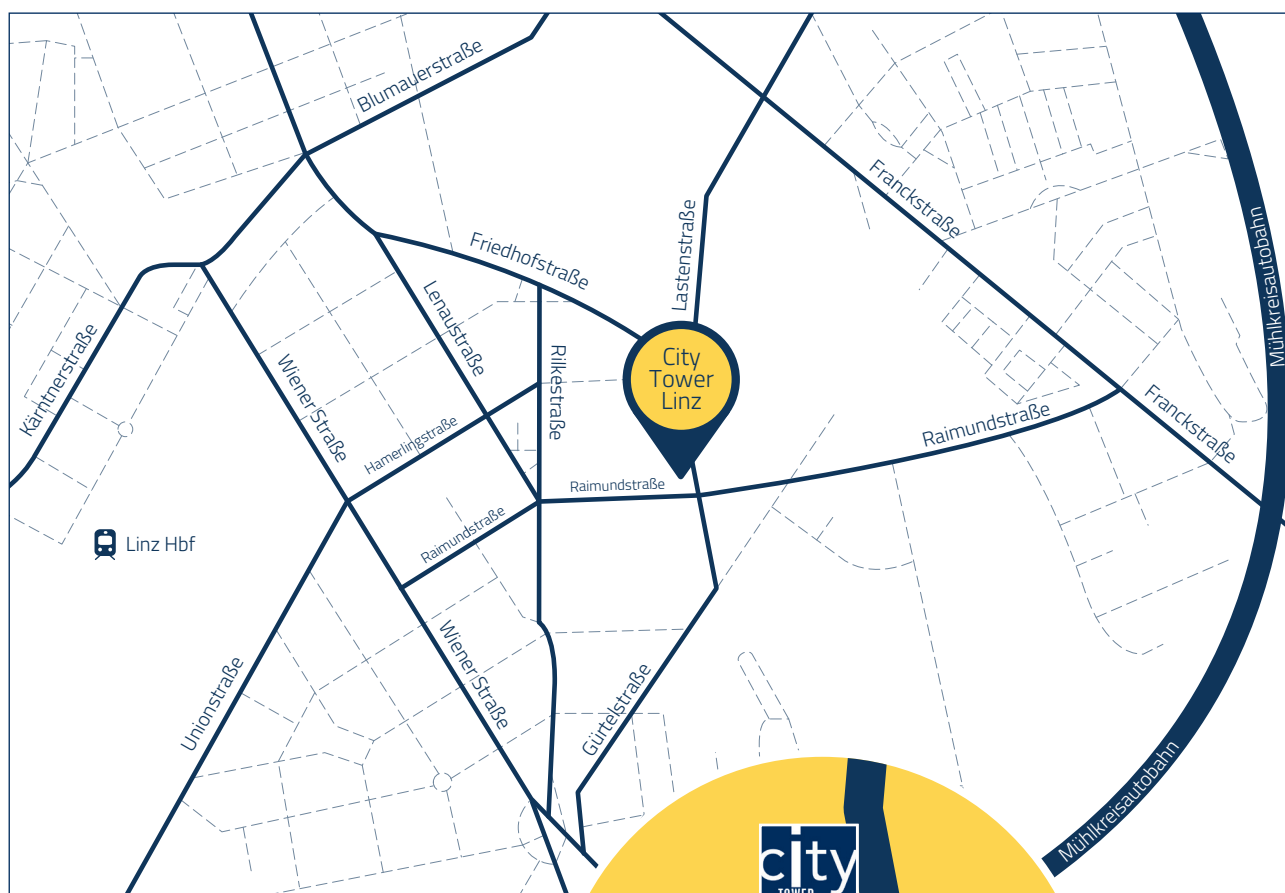

# City Tower Linz. Hier geht's nach oben.

Lastenstraße 38  
4020 Linz  
[office@citytowerlinz.at](mailto:office@citytowerlinz.at)